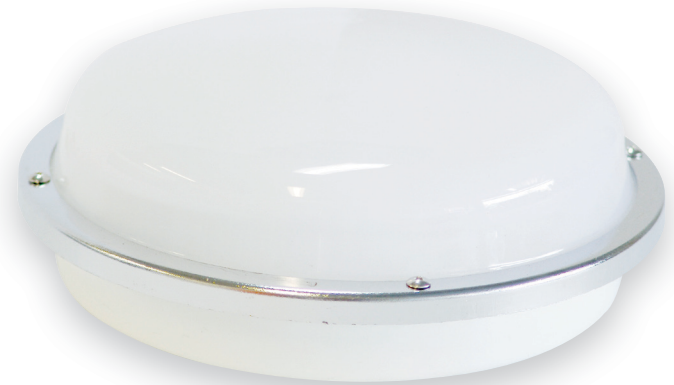

# Ceiling luminaire, recessed Plafond armatuur, inbouw

- Ceiling luminaire, recessed
- Application: accommodation areas, shower rooms, Wash rooms, toilets etc.
- Protection degree: IP 34
- Housing: steel sheet
- Finish: powder coated white
- Diffuser: opal polycarbonate
- Cable entry: 2 inlets
- Lamp base: E27
- Light sources (not included):
  - Incandescent all purpose lamp 60 W
  - Mounting : 3 mounting holes

## Plafond armatuur, inbouw

Toepassingen: woon en  
Sanitair bereik.

Dichtingklasse: IP34

Behuizing: plaatstaal

Bescherming: poedercoating, wit

Beschermkap: opaal polycarbonaat

Kabel invoer: 2 tulen

Lamphouder: E27

Lichtbronnen (niet inbegrepen):

Algemene lampen 60 W

Bevestiging: 3 bevestigingsgaten