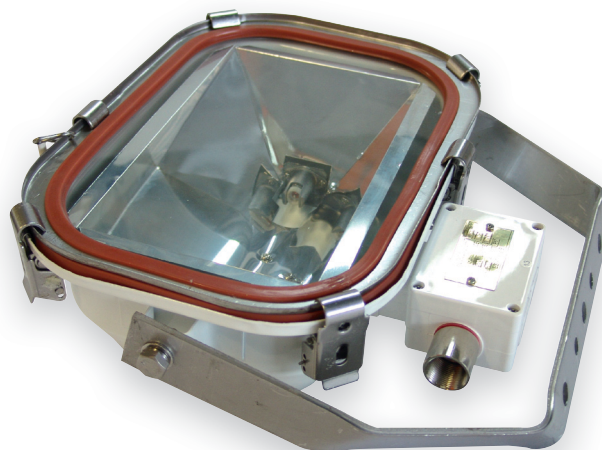

Floodlight for halogen lamps

Straler voor halogeen lampen

- Floodlight for halogen lamps
- Application: decks and holds, ramps,
- Industrial and sport areas.
- Protection degree: IP 67
- Housing: stainless steel
- Reflector: highly polished aluminium, anodized
- Finish: powder coated white
- Pane: safety glass
- Cable entry: gland
- Lamp base: R7s
- Light sources (not included):
- Halogen lamp 200/300/500 W
- Mounting: adjustable bracket with holes

Kaartleeslamp met dimmer

Toepassingen: dekken,
opslagruimtes, rampen,
werkruimtes etc.

Dichtingklasse: IP67

Behuizing: roestvaststaal

Reflector: hoogglans gepolijst, geanodiseerd

Bescherming: poedercoating, wit

Glas: veiligheidsglas

Kabel invoer: wartel

Lamphouder: R7s

Lichtbronnen (niet inbegrepen):

Halogeen lamp 200/300/500 W

Bevestiging: verstelbare beugel met bevestigingsgaten

Part No / Bestelnr.

8418000

Omschrijving

1 x 200/300/500 W max 240 Volt

Weight/gewicht

5,8 kg